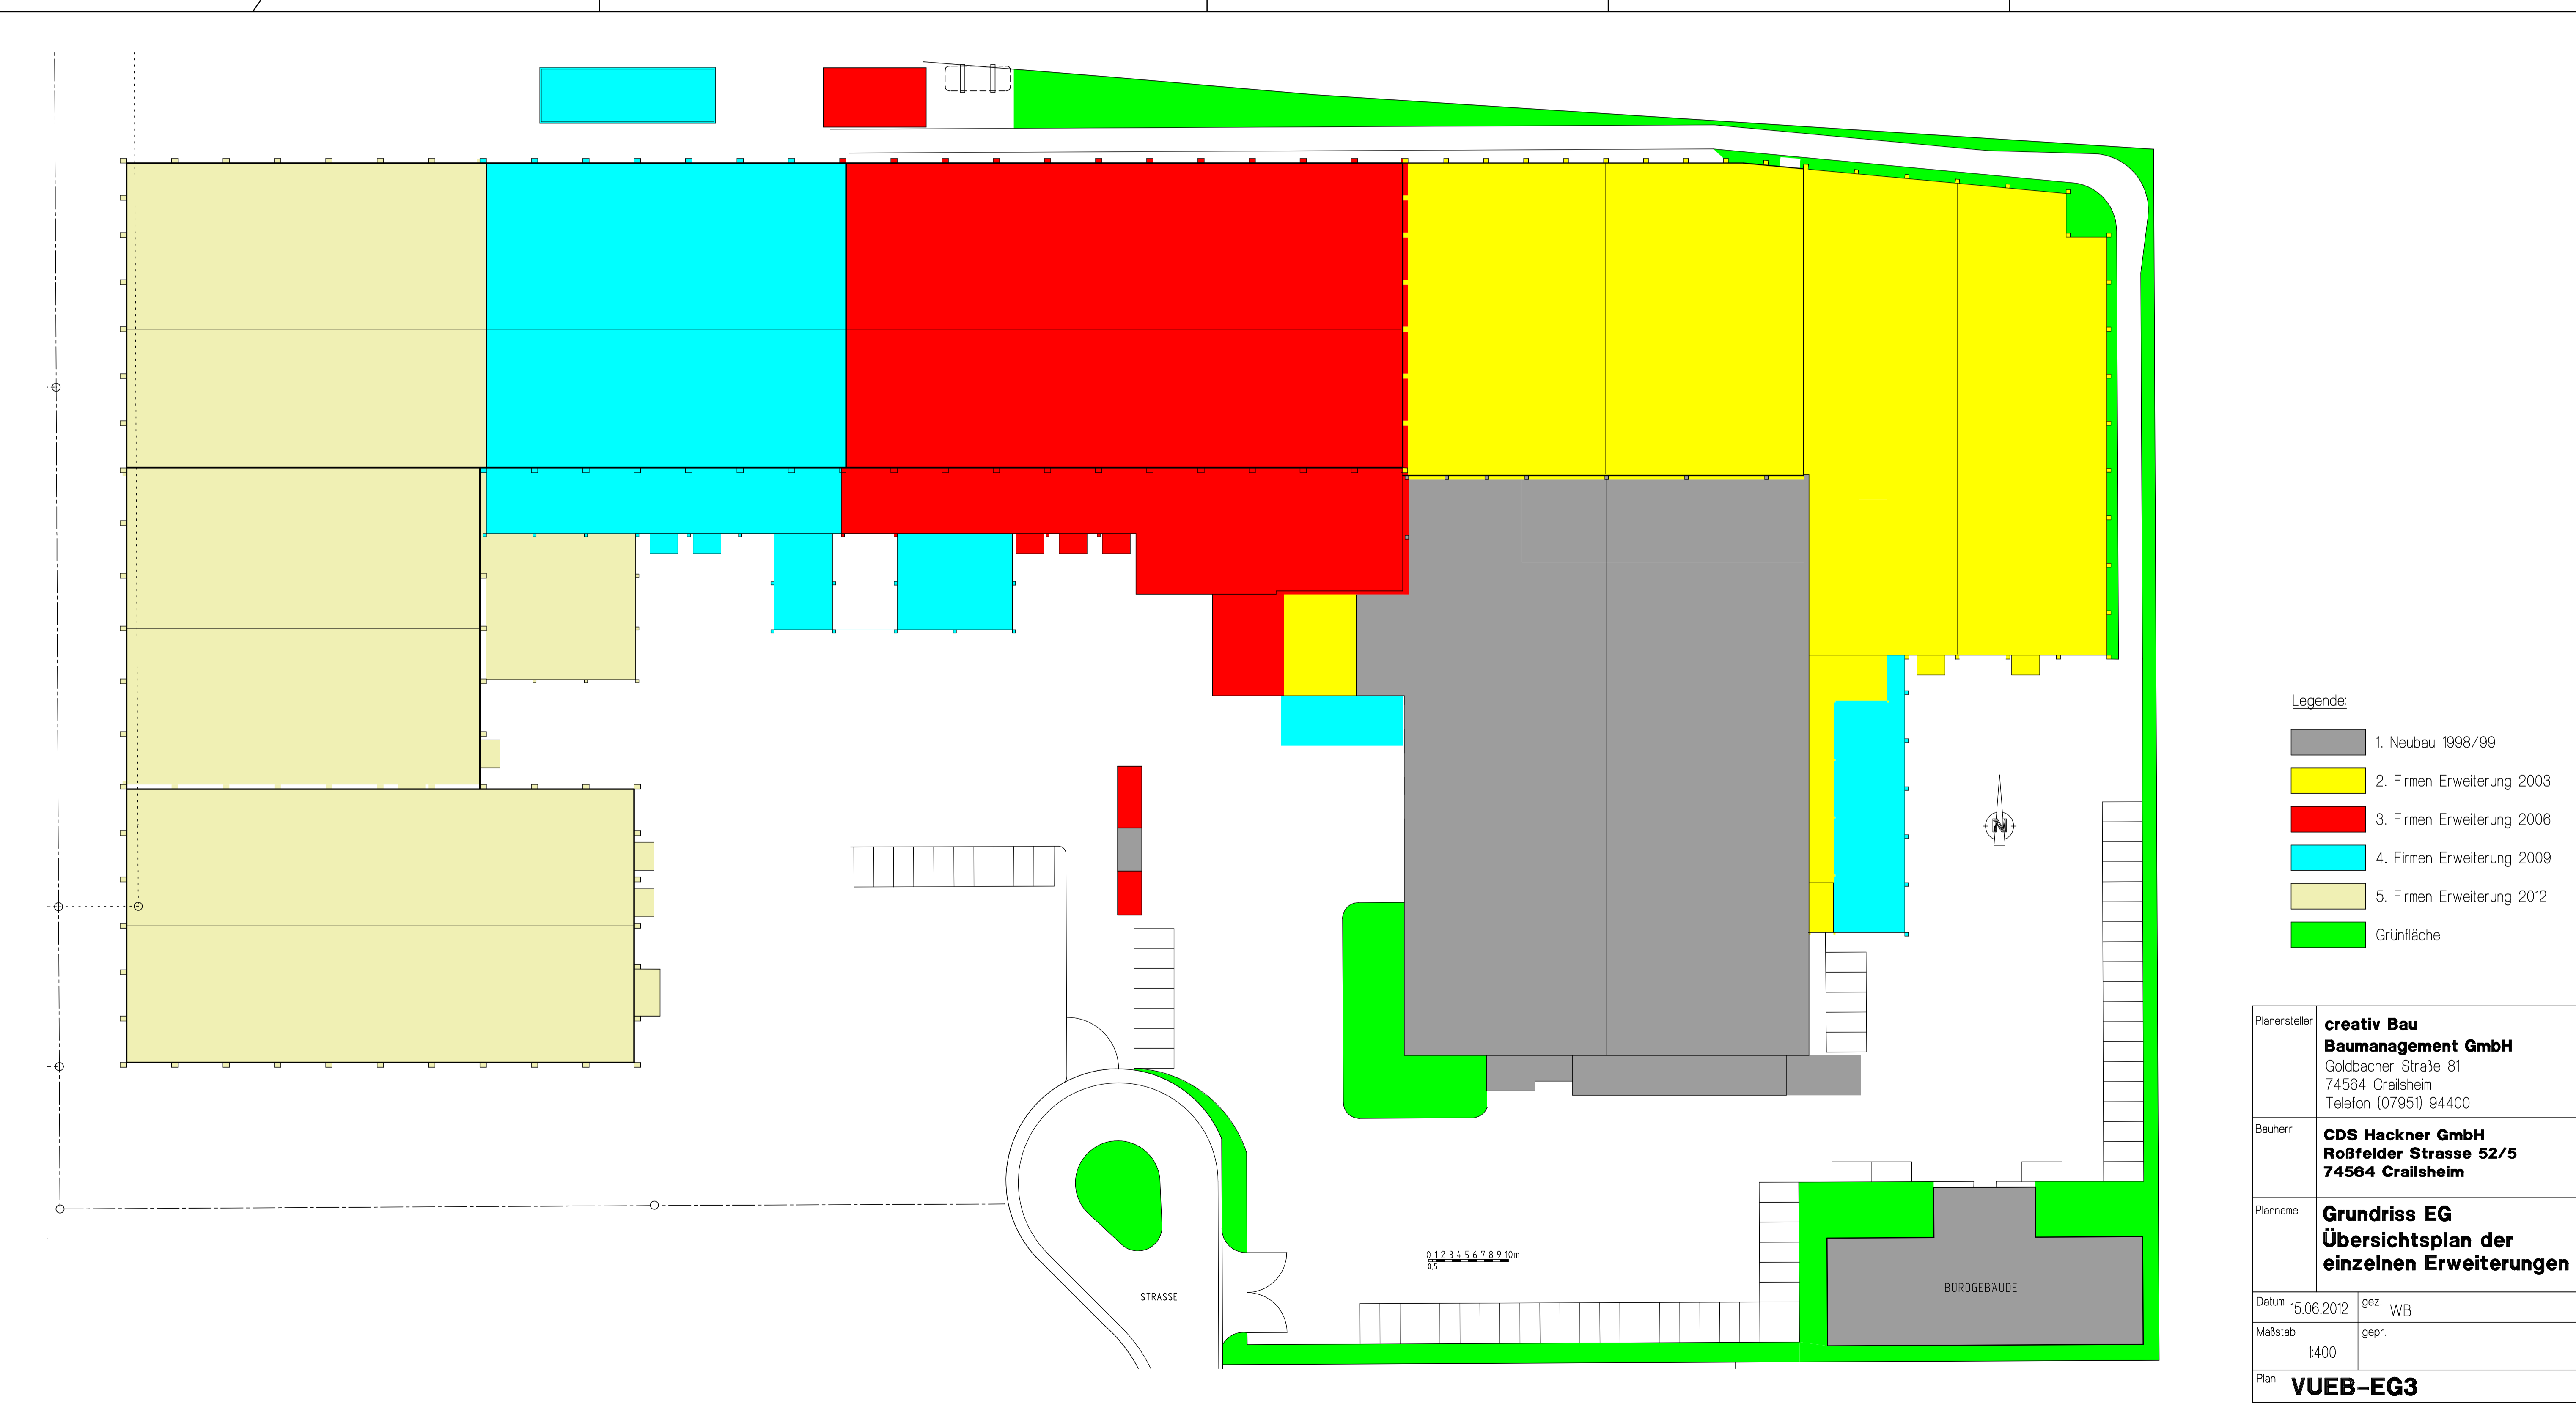

Übersichtsplan der einzelnen Bauabschnitte - CDS Hackner GmbH

- Legende:
- 1. Neubau 1998/99
 - 2. Firmen Erweiterung 2003
 - 3. Firmen Erweiterung 2006
 - 4. Firmen Erweiterung 2009
 - 5. Firmen Erweiterung 2012
 - Grünfläche

Planersteller	creativ Bau Baumanagement GmbH Goldbacher Straße 81 74564 Crailsheim Telefon (07951) 94400	
Bauherr	CDS Hackner GmbH Roßfelder Strasse 52/5 74564 Crailsheim	
Planname	Grundriss EG Übersichtsplan der einzelnen Erweiterungen	
Datum	15.06.2012	gez. WB
Maßstab	1:400	gepr.
Plan	VUEB-EG3	